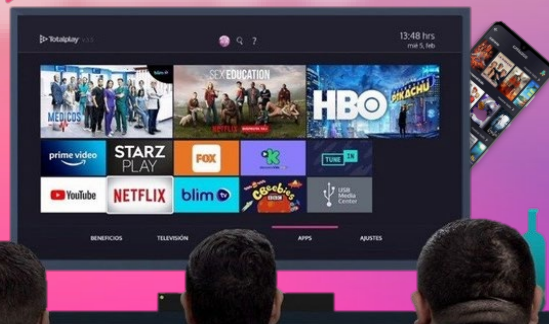

Todo lo que buscas está en nuestra app

Descárgala sin costo y lleva la experiencia Totalplay a dónde vayas

DONDE SEA

EL SERVICIO NO TIENE COSTO ADICIONAL

LO PUEDES DISFRUTAR HASTA EN 3 DISPOSITIVOS SIMULTÁNEAMENTE

CUENTAS CON SOFTPHONE PARA UTILIZAR TU LINEA TOTALPAY DESDE TU CELULAR.

TIENES LA FUNCIÓN DE CONTROL REMOTO PARA CAMBIAR DE CANAL DESDE TU DISPOSITIVO.

Conoce el nuevo

Totalplay TV+

Acústica inigualable con 3 bocinas y 1 subwoofer integrado

DOLBY ATMOS

Sumérgete en un audio 360, certificado por Dolby Atmos

Ahora las funciones de Alexa incorporadas en el nuevo Totalplay TV

WiFi 6 Mejor conexión en más dispositivos, sin cables

Totalplay

Los Tres Invasores Digitales